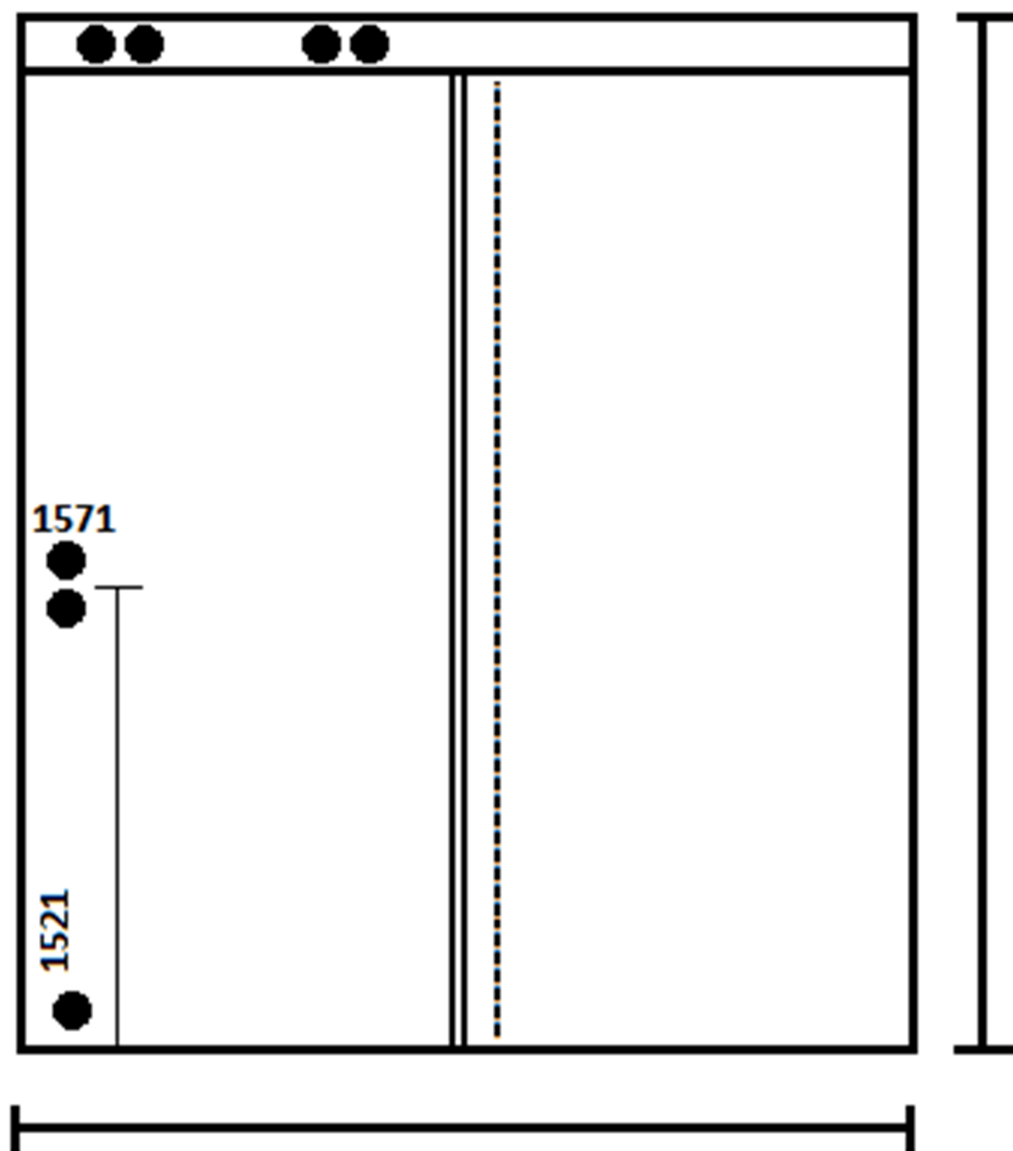

SVA

ALUMÍNIOS

49 3442.5020
49 99186.5020

SC 283 KM 22 – DISTRITO DE SANTO ANTÔNIO
CONCÓRDIA/SC – CEP 89703-780
CONTATO@SVAVIDROS.COM.BR
WWW.SVAVIDROS.COM.BR