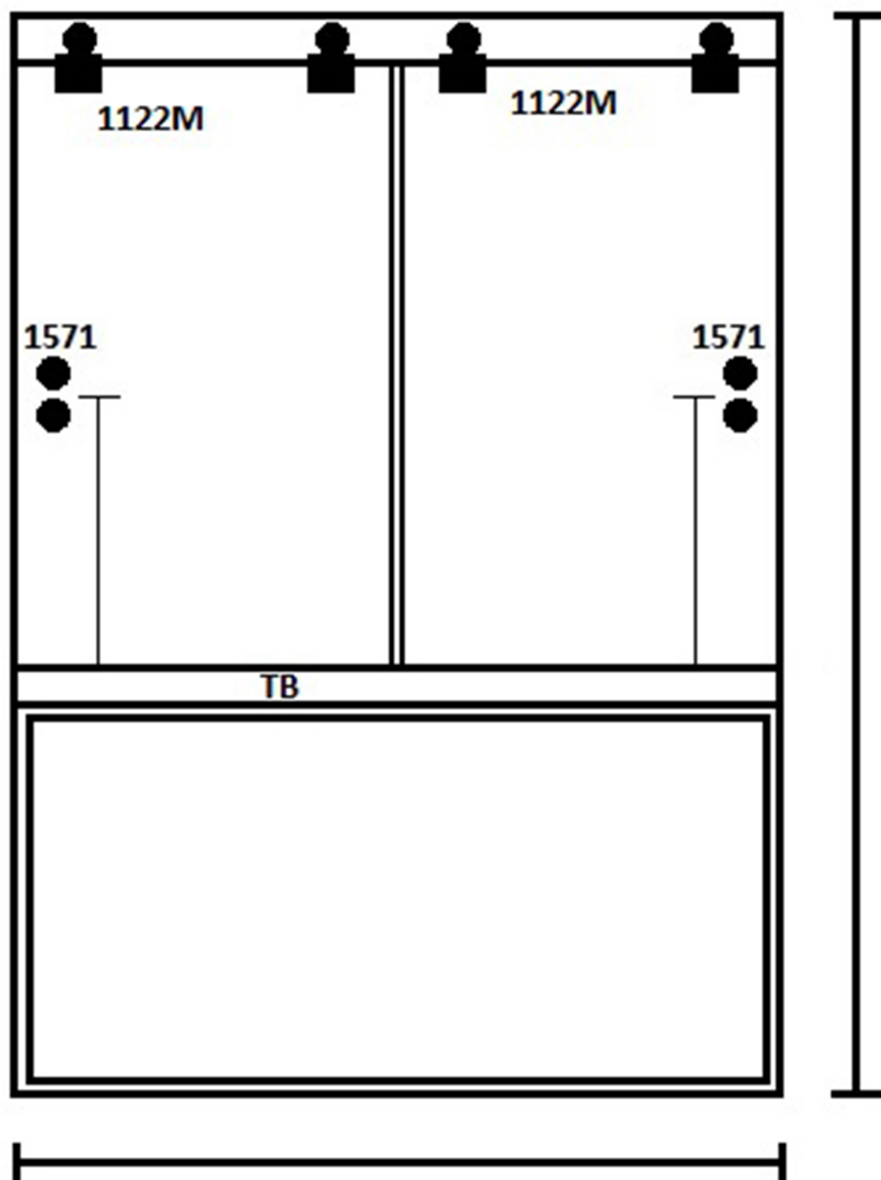

SVA

ALUMÍNIOS

49 3442.5020
49 99186.5020

SC 283 KM 22 – DISTRITO DE SANTO ANTÔNIO
CONCÓRDIA/SC – CEP 89703-780
CONTATO@SVAVIDROS.COM.BR
WWW.SVAVIDROS.COM.BR