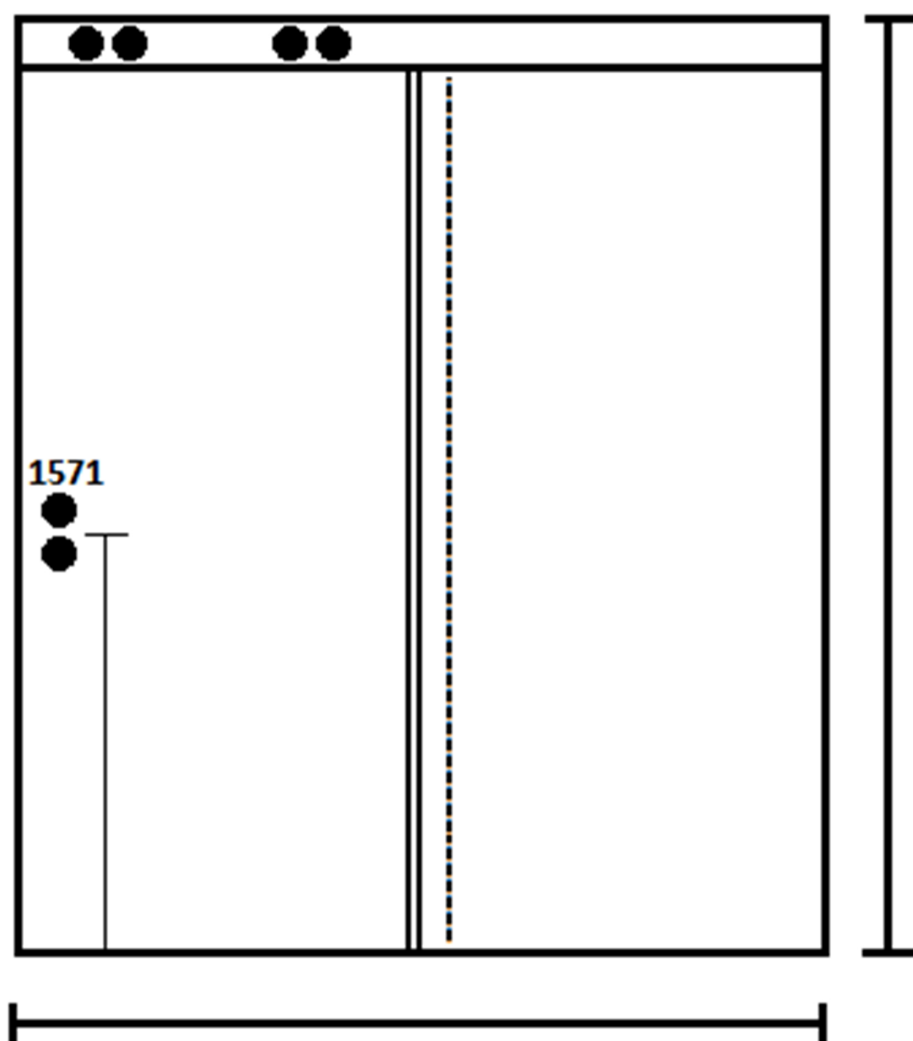

SVA

ALUMÍNIOS

49 3442.5020
49 99186.5020

SC 283 KM 22 – DISTRITO DE SANTO ANTÔNIO
CONCÓRDIA/SC – CEP 89703-780
CONTATO@SVAVIDROS.COM.BR
WWW.**SVAVIDROS**.COM.BR