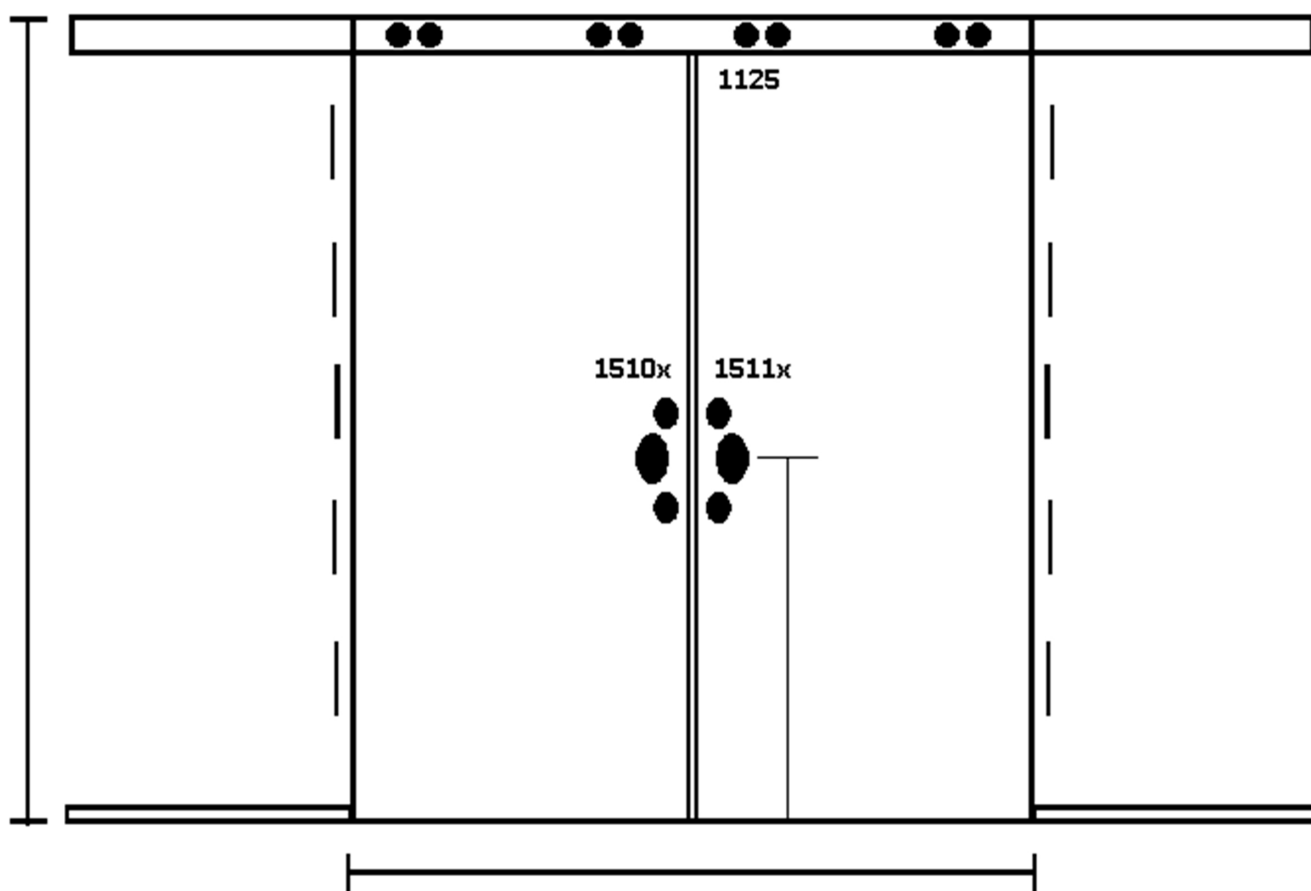

SVA

ALUMÍNIOS

49 3442.5020
49 99186.5020

SC 283 KM 22 – DISTRITO DE SANTO ANTÔNIO
CONCÓRDIA/SC – CEP 89703-780
CONTATO@SVAVIDROS.COM.BR
WWW.SVAVIDROS.COM.BR