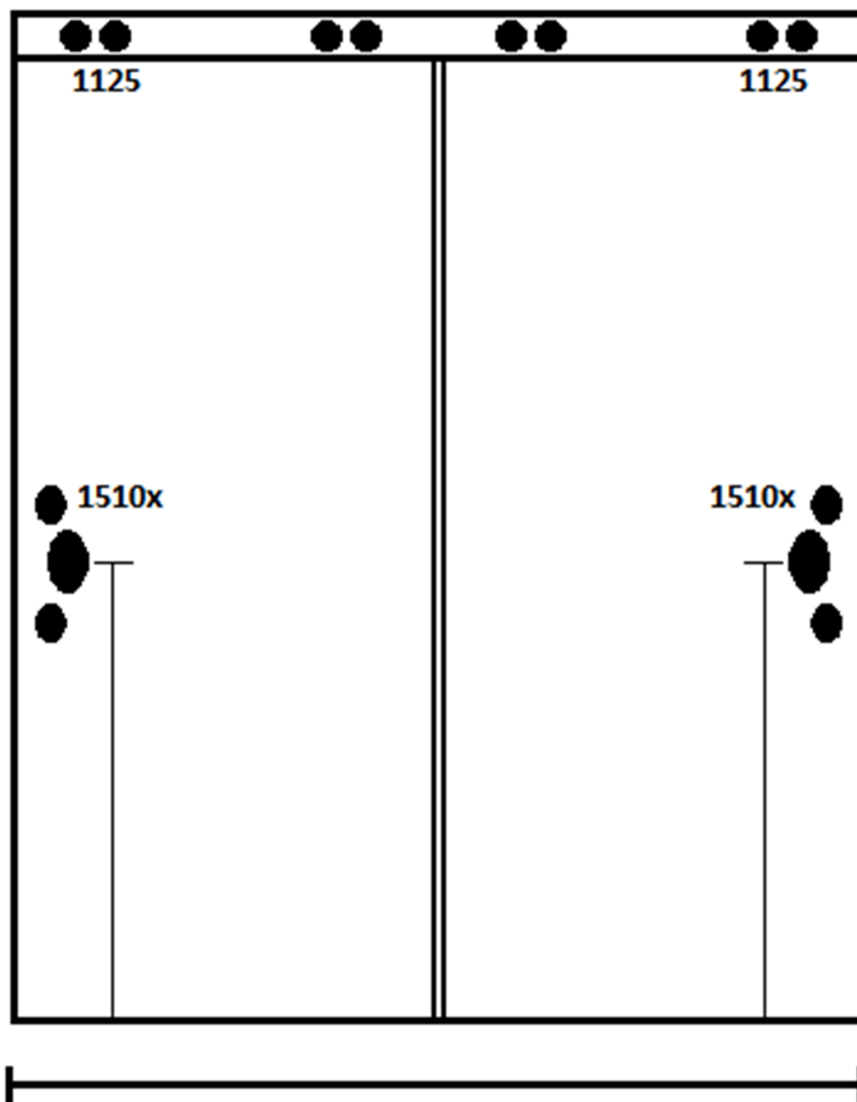

SVA

ALUMÍNIOS

49 3442.5020
49 99186.5020

SC 283 KM 22 – DISTRITO DE SANTO ANTÔNIO
CONCÓRDIA/SC – CEP 89703-780
CONTATO@SVAVIDROS.COM.BR
WWW.SVAVIDROS.COM.BR