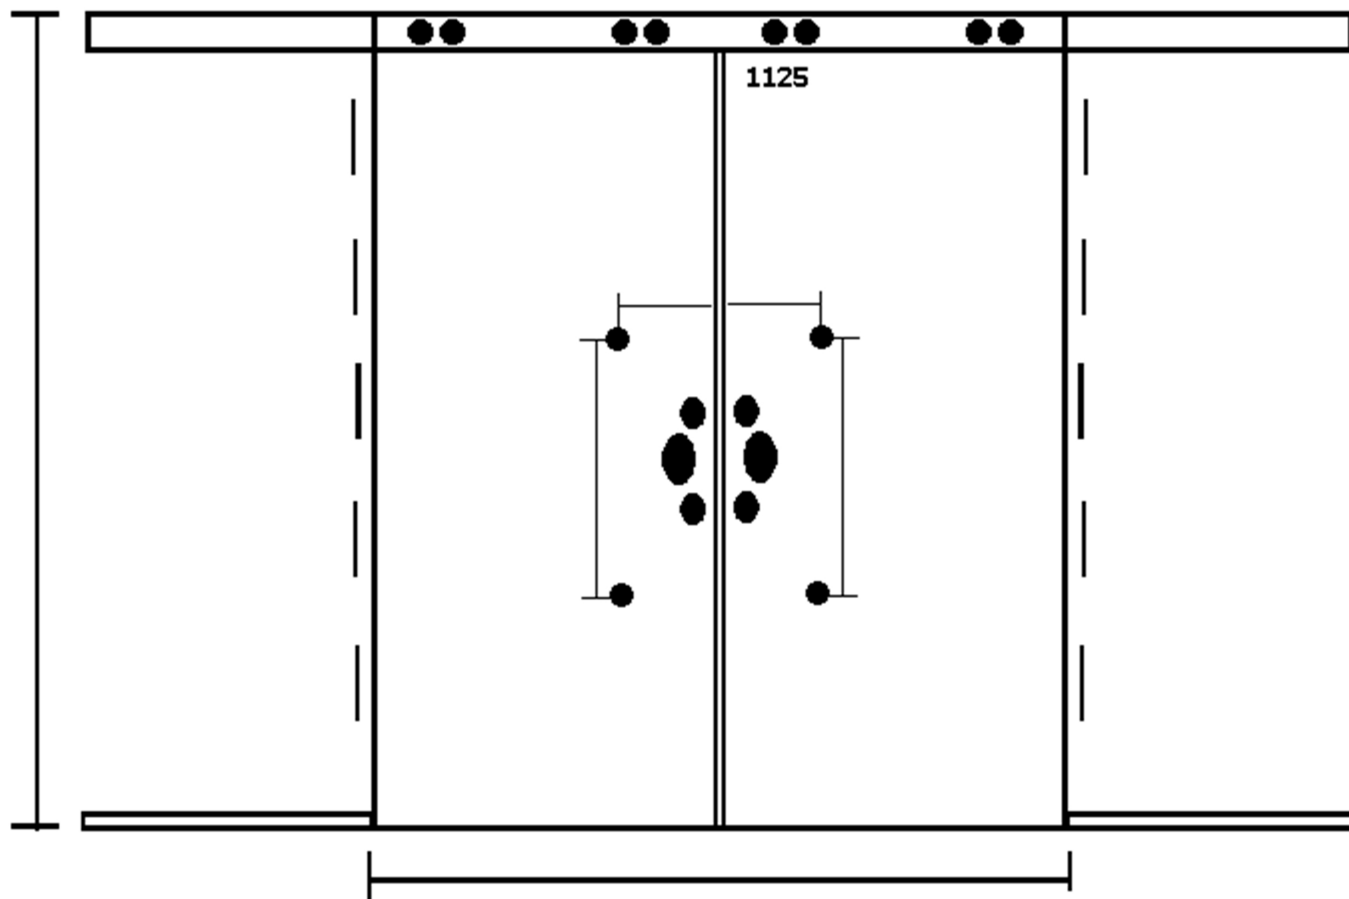

# SVA

ALUMÍNIOS

**49 3442.5020**  
**49 99186.5020**

SC 283 KM 22 – DISTRITO DE SANTO ANTÔNIO  
CONCÓRDIA/SC – CEP 89703-780  
CONTATO@SVAVIDROS.COM.BR  
WWW.SVAVIDROS.COM.BR