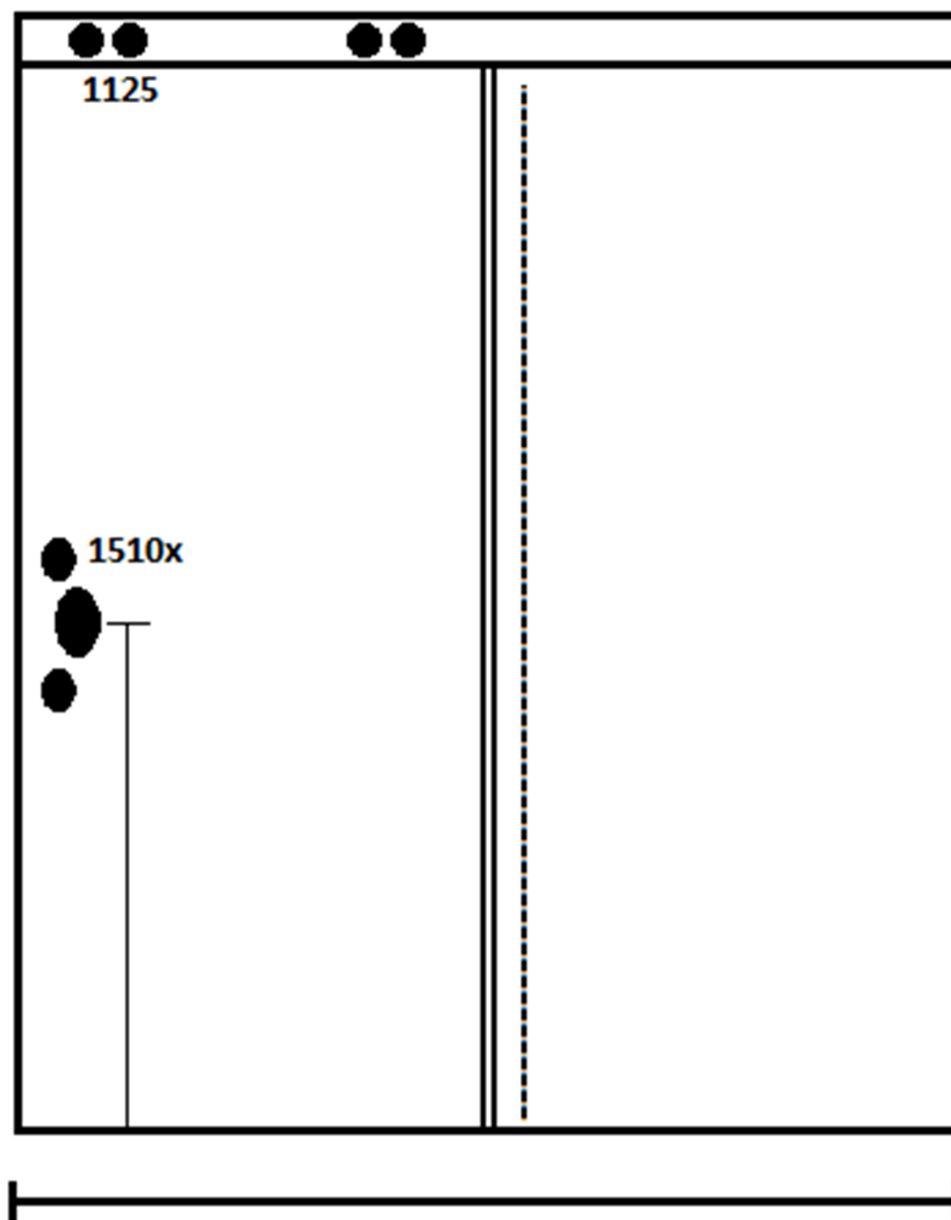

SVA

ALUMÍNIOS

49 3442.5020
49 99186.5020

SC 283 KM 22 – DISTRITO DE SANTO ANTÔNIO
CONCÓRDIA/SC – CEP 89703-780
CONTATO@SVAVIDROS.COM.BR
WWW.SVAVIDROS.COM.BR