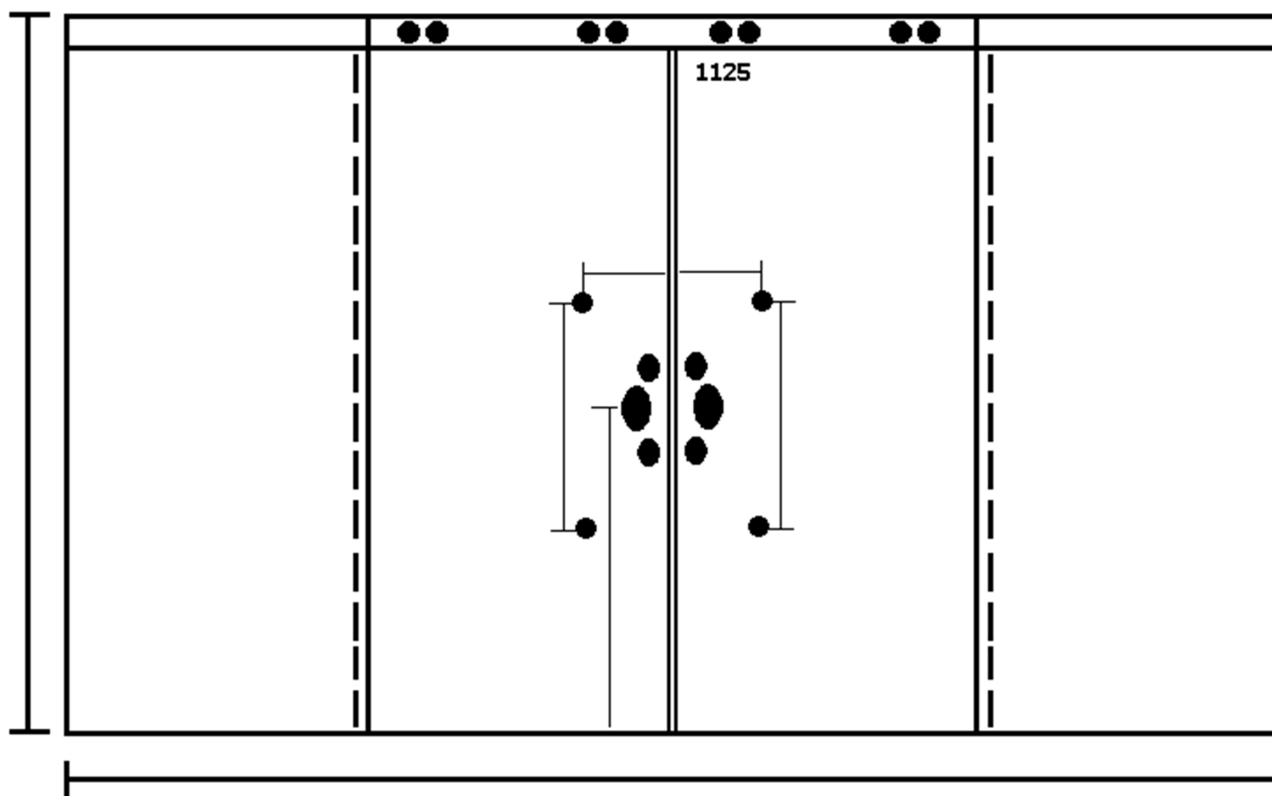

SVA

ALUMÍNIOS

49 3442.5020
49 99186.5020

SC 283 KM 22 – DISTRITO DE SANTO ANTÔNIO
CONCÓRDIA/SC – CEP 89703-780
CONTATO@SVAVIDROS.COM.BR
WWW.SVAVIDROS.COM.BR