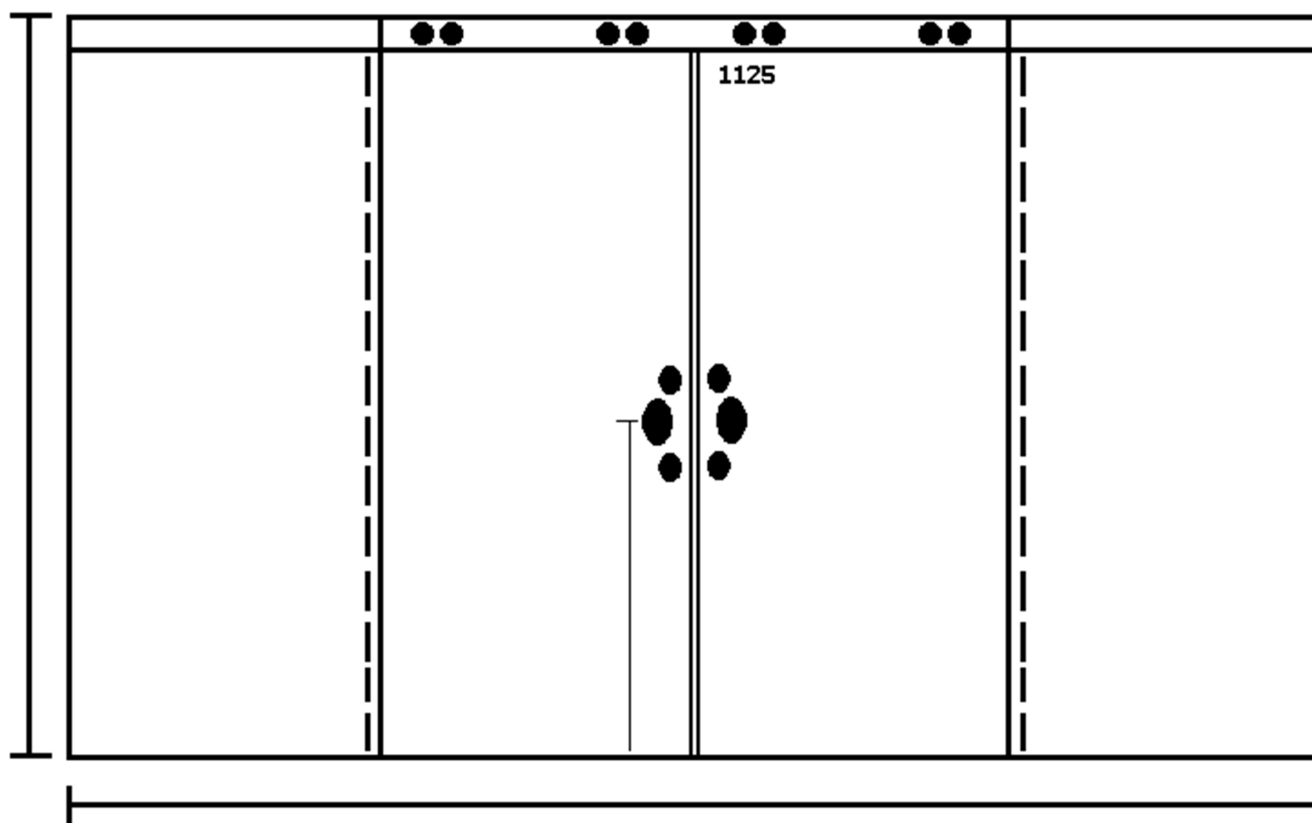

SVA

ALUMÍNIOS

49 3442.5020
49 99186.5020

SC 283 KM 22 – DISTRITO DE SANTO ANTÔNIO
CONCÓRDIA/SC – CEP 89703-780
CONTATO@SVAVIDROS.COM.BR
WWW.**SVAVIDROS**.COM.BR