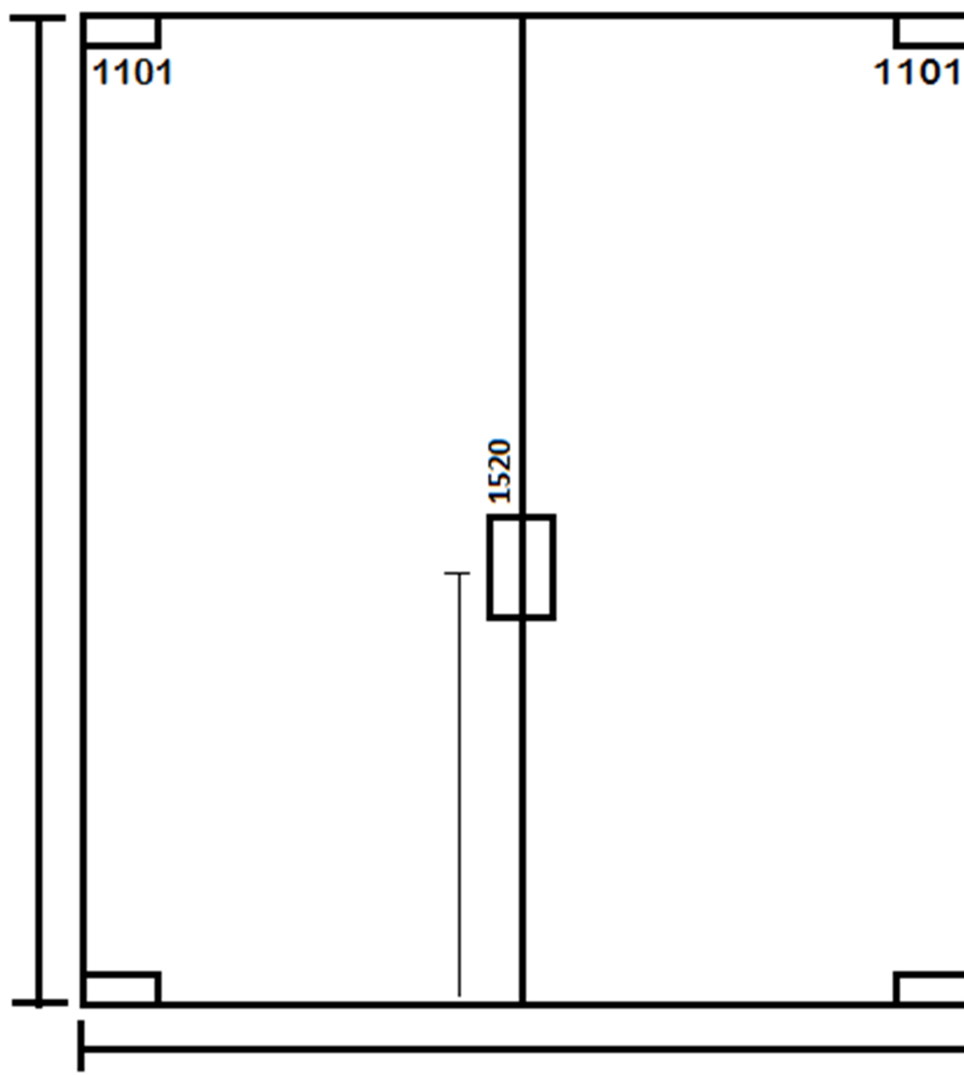

# SVA

ALUMÍNIOS

**49 3442.5020**  
**49 99186.5020**

SC 283 KM 22 – DISTRITO DE SANTO ANTÔNIO  
CONCÓRDIA/SC – CEP 89703-780  
CONTATO@SVAVIDROS.COM.BR  
WWW.**SVAVIDROS**.COM.BR