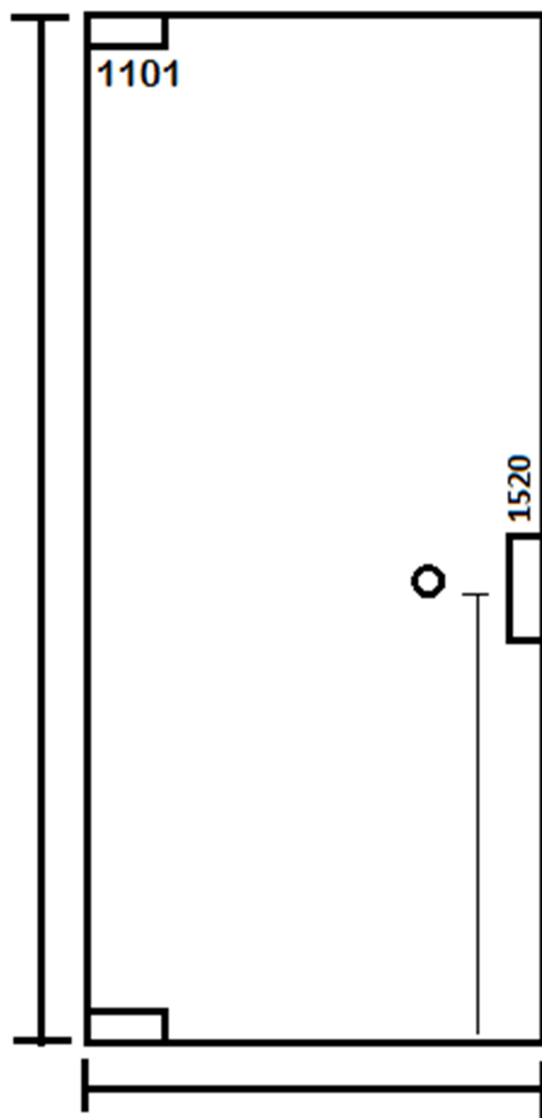

SVA

ALUMÍNIOS

49 3442.5020
49 99186.5020

SC 283 KM 22 – DISTRITO DE SANTO ANTÔNIO
CONCÓRDIA/SC – CEP 89703-780
CONTATO@SVAVIDROS.COM.BR
WWW.SVAVIDROS.COM.BR