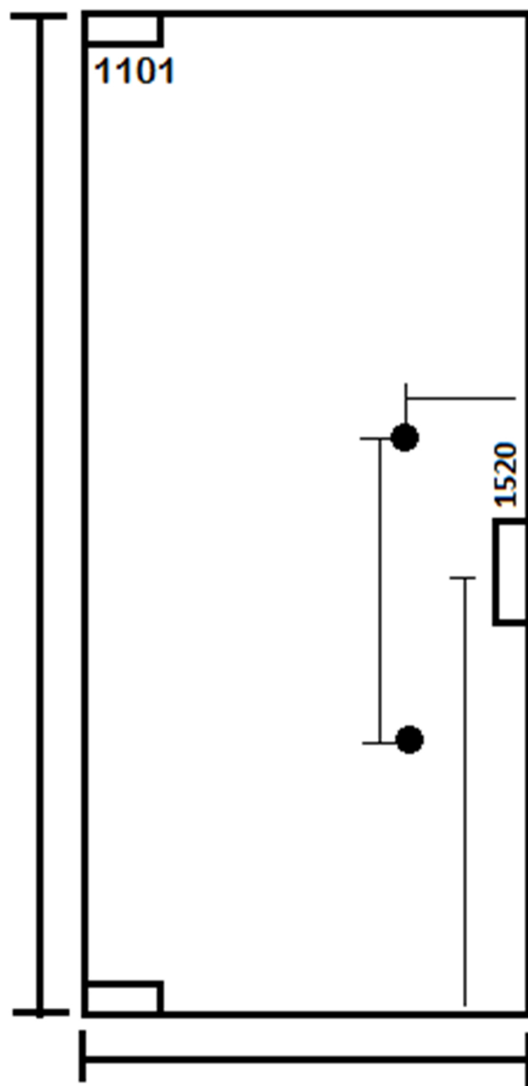

SVA

ALUMÍNIOS

49 3442.5020
49 99186.5020

SC 283 KM 22 – DISTRITO DE SANTO ANTÔNIO
CONCÓRDIA/SC – CEP 89703-780
CONTATO@SVAVIDROS.COM.BR
WWW.**SVAVIDROS**.COM.BR