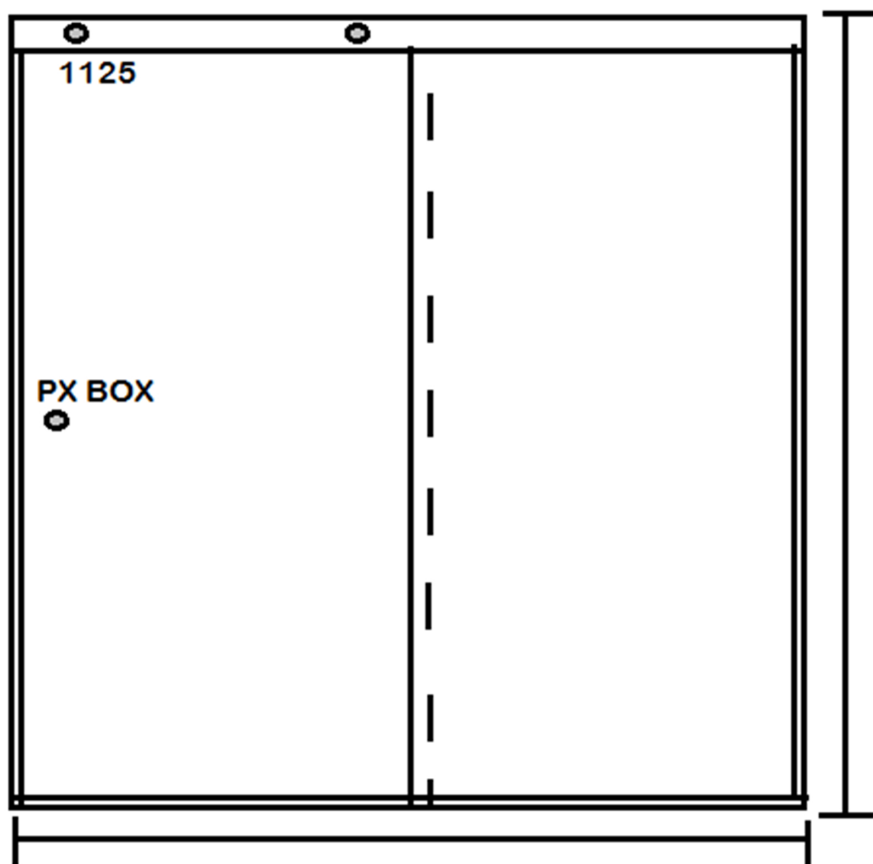

SVA

ALUMÍNIOS

49 3442.5020
49 99186.5020

SC 283 KM 22 – DISTRITO DE SANTO ANTÔNIO
CONCÓRDIA/SC – CEP 89703-780
CONTATO@SVAVIDROS.COM.BR
WWW.SVAVIDROS.COM.BR