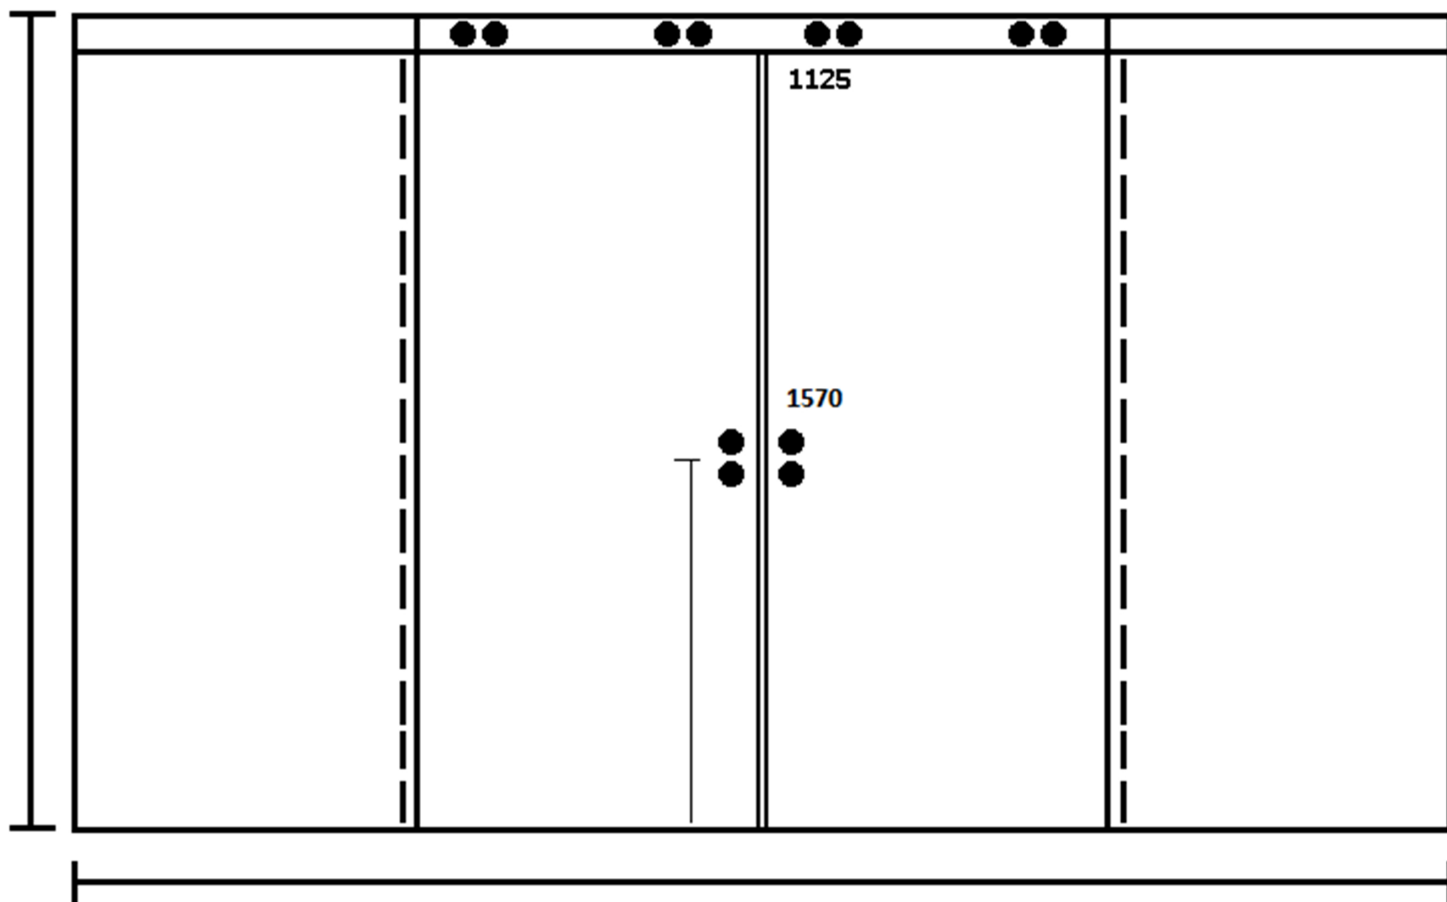

# SVA

ALUMÍNIOS

**49 3442.5020**  
**49 99186.5020**

SC 283 KM 22 – DISTRITO DE SANTO ANTÔNIO  
CONCÓRDIA/SC – CEP 89703-780  
CONTATO@SVAVIDROS.COM.BR  
WWW.SVAVIDROS.COM.BR