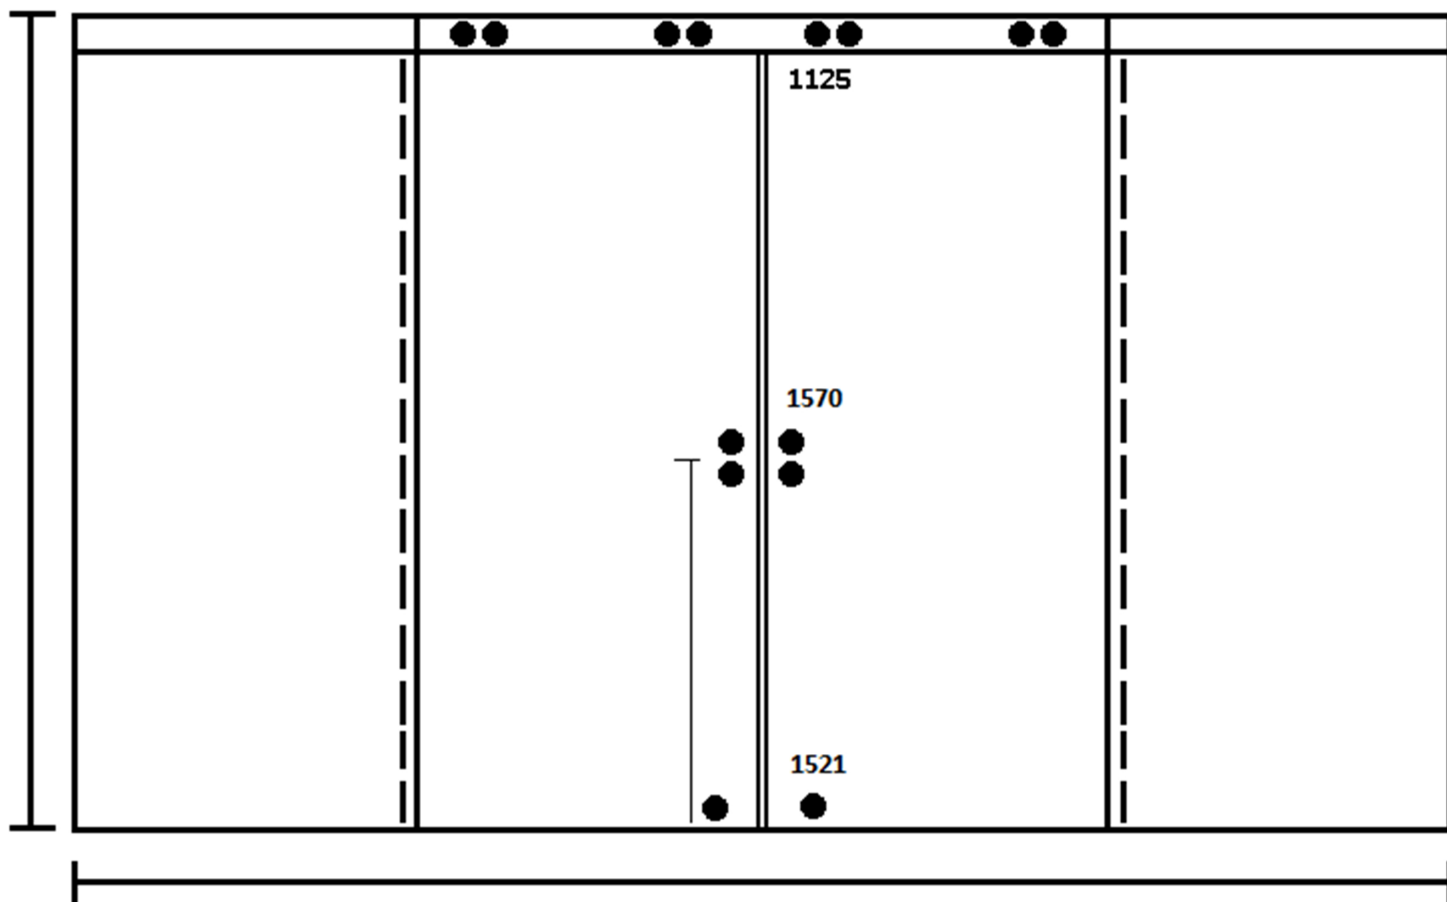

SVA

ALUMÍNIOS

49 3442.5020
49 99186.5020

SC 283 KM 22 – DISTRITO DE SANTO ANTÔNIO
CONCÓRDIA/SC – CEP 89703-780
CONTATO@SVAVIDROS.COM.BR
WWW.SVAVIDROS.COM.BR