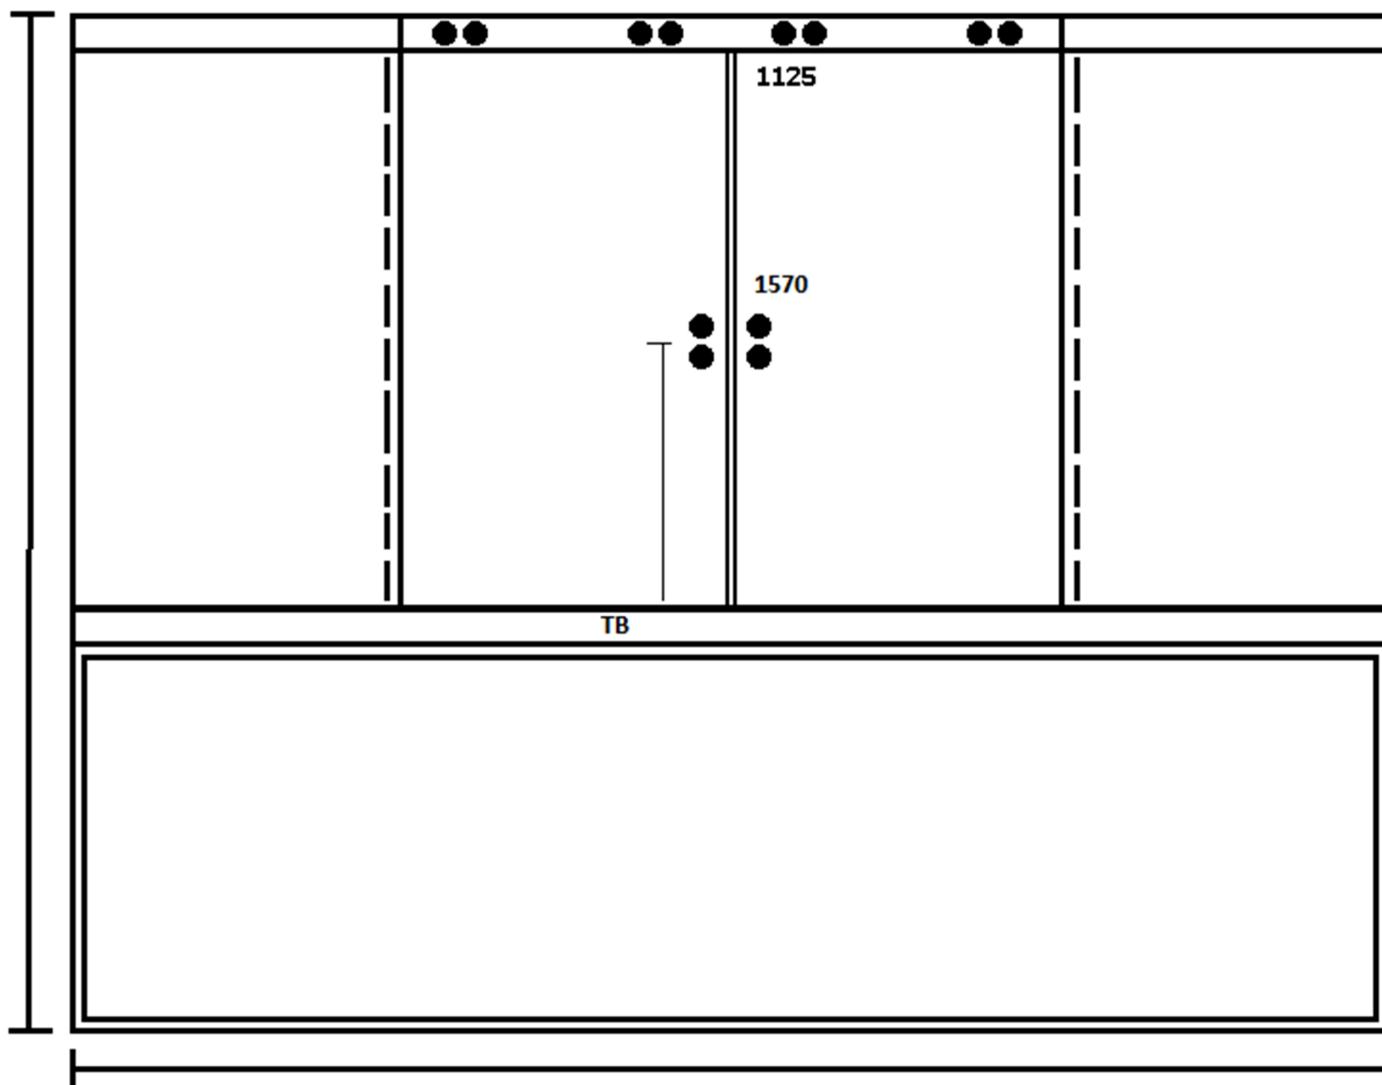

SVA

ALUMÍNIOS

49 3442.5020
49 99186.5020

SC 283 KM 22 – DISTRITO DE SANTO ANTÔNIO
CONCÓRDIA/SC – CEP 89703-780
CONTATO@SVAVIDROS.COM.BR
WWW.SVAVIDROS.COM.BR