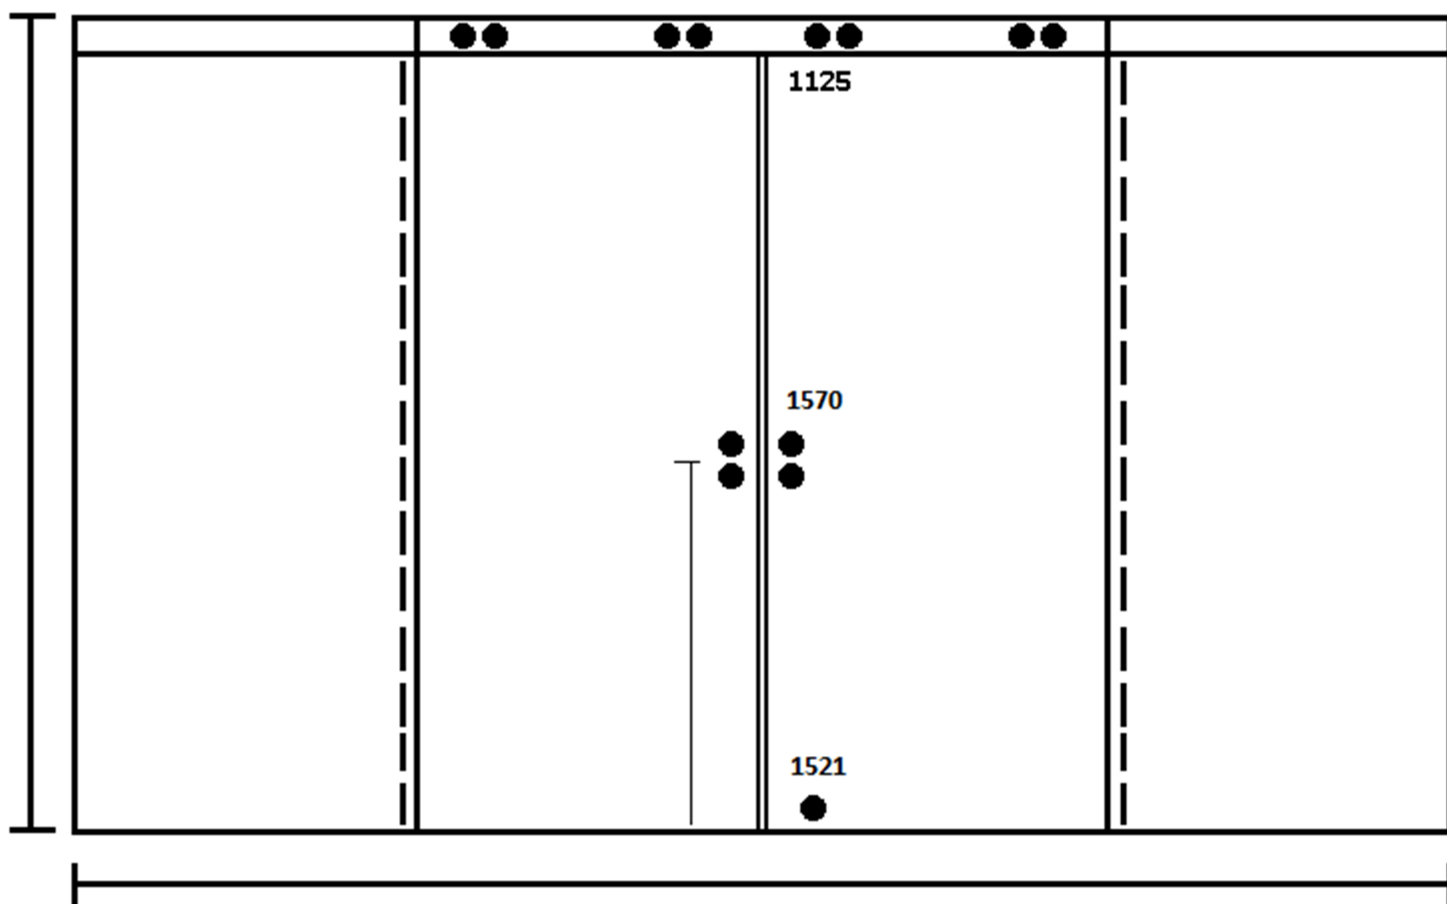

SVA

ALUMÍNIOS

49 3442.5020
49 99186.5020

SC 283 KM 22 – DISTRITO DE SANTO ANTÔNIO
CONCÓRDIA/SC – CEP 89703-780
CONTATO@SVAVIDROS.COM.BR
WWW.SVAVIDROS.COM.BR