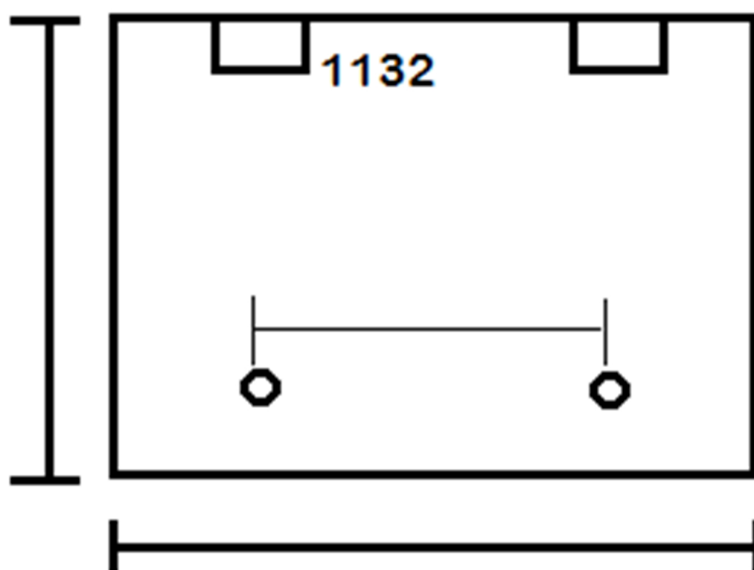

SVA

ALUMÍNIOS

49 3442.5020
49 99186.5020

SC 283 KM 22 – DISTRITO DE SANTO ANTÔNIO
CONCÓRDIA/SC – CEP 89703-780
CONTATO@SVAVIDROS.COM.BR
WWW.SVAVIDROS.COM.BR